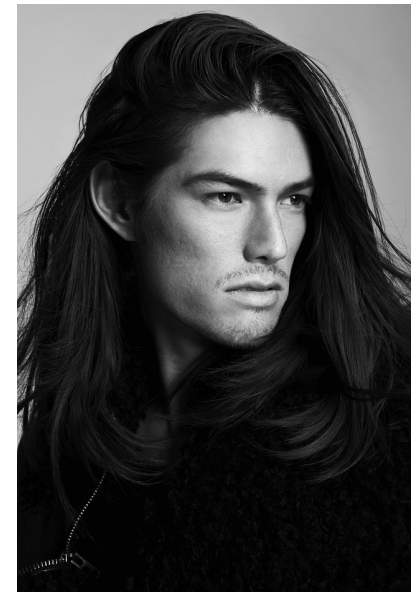

## ADAM L

Height 188cm/6'2"    Waist 79cm/31"    Inseam 86cm/34"    Suit 96cm/38"    Suit  
Length L    Shoe 11 US    Hair Brown    Eyes Brown