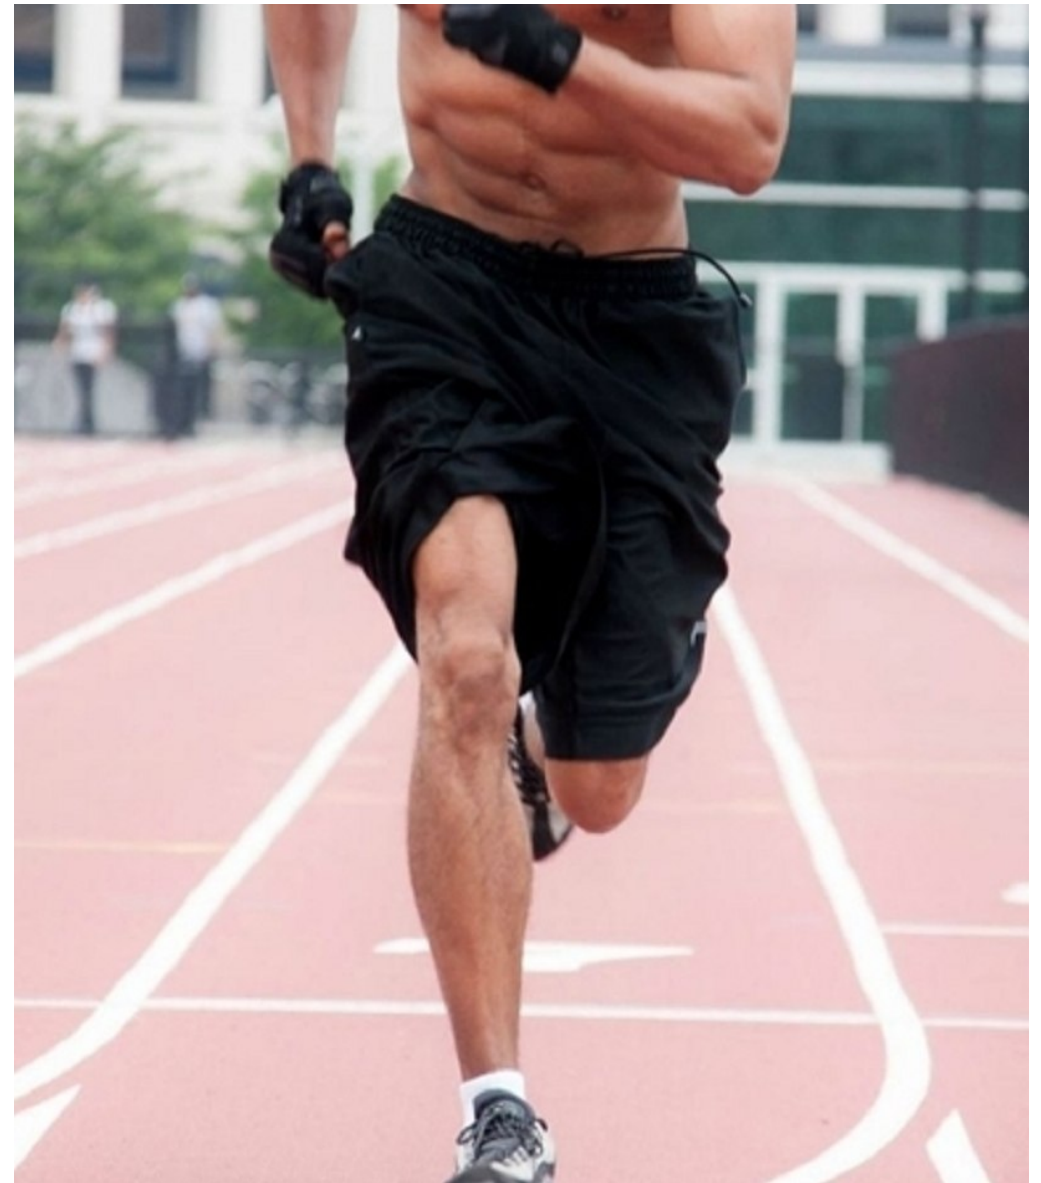

BICOASTAL  
MGMT

**RICO K**

Height 185cm/6'1"    Waist 79cm/31"    Inseam 84cm/33"    Suit 107cm/42"    Suit Length R    Shoe 12 US    Hair Black    Eyes Brown

**RICO K**

Height 185cm/6'1"    Waist 79cm/31"    Inseam 84cm/33"    Suit 107cm/42"    Suit Length R    Shoe 12 US    Hair Black    Eyes Brown

**RICO K**

Height 185cm/6'1"    Waist 79cm/31"    Inseam 84cm/33"    Suit 107cm/42"    Suit Length R    Shoe 12 US    Hair Black    Eyes Brown

**RICO K**

Height 185cm/6'1"    Waist 79cm/31"    Inseam 84cm/33"    Suit 107cm/42"    Suit Length R    Shoe 12 US    Hair Black    Eyes Brown